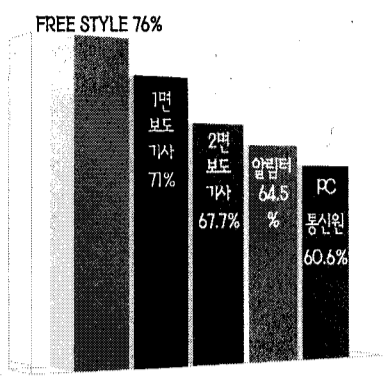

그래픽 뉴스

대학주보 내용 중 가장 만족하는 기사는...

수원캠퍼스 사회과학부 '사회조사연구팀'이 지난 4월 초 실시한 1142호 대학주보 기사에 대한 만족도 조사 결과 그래프와 같이 나타났다.

테마신문인 FREE STYLE이 76%의 만족도를 보여 1위를 차지했으며, 다음으로 보도면의 TOP기사가 높은 만족도를 보였다. 또한 '대학주보에서 TOP기사로 적당한 기사는 무엇인가?'라는 질문에 대부분 '화내문제'를 선택했다.

사회교육원 실업자 재취업 과정 신설

사회교육원은 실업자를 위한 '실업자 재취업 훈련과정'을 개설했다. 노동부 요청으로 인해 지난 27일부터 오는 8월 14일까지 운영하게 될 이 과정은 컴퓨터 그래픽, 전자출판 등 총 6개 과정으로 구성되어 있으며 고용보험 대상자와 4년제 대학 졸업자 중 미취업자를 대상으로 한다. 각 과정별 강의시간과 강의실은 다음과 같다. 강의료는 무료이다.